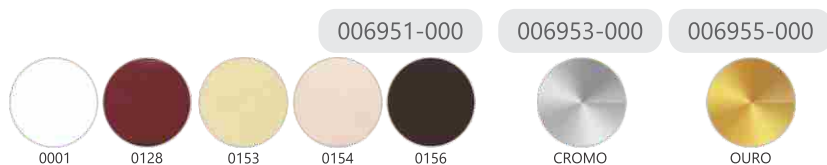

ACESSÓRIOS PARA CORTINAS

Ilhós Quadrado KR 9134

Composição: Plástico ABS · Tamanho: 40mm
Embalagem: Pacote com 50 unidades

Ilhós Redondo KR 9071

Composição: Plástico ABS · Embalagem: Pacote com 50 unidades