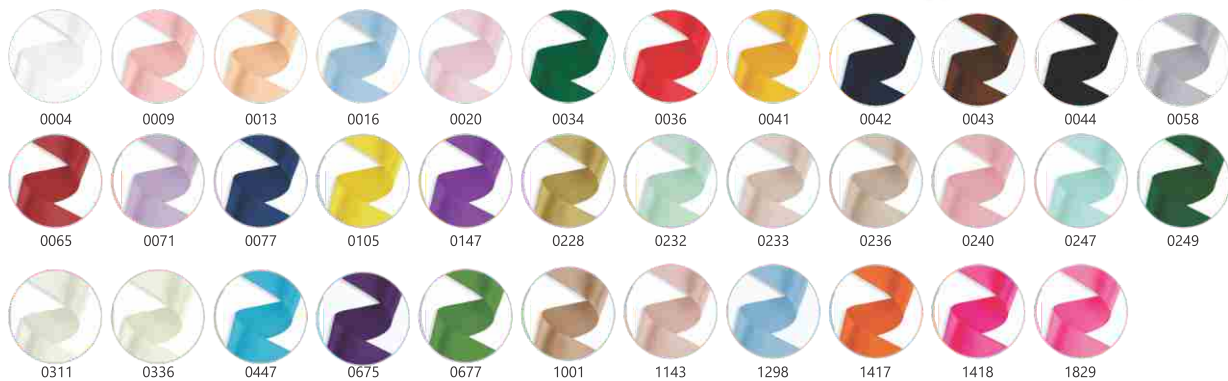

ACESSÓRIOS PARA ARTESANATO

Laço Cetim

3002 · 002801-000

Composição: 100% Poliéster · Tamanho: 25x25mm
Embalagem: Pacote com 50 Unidades