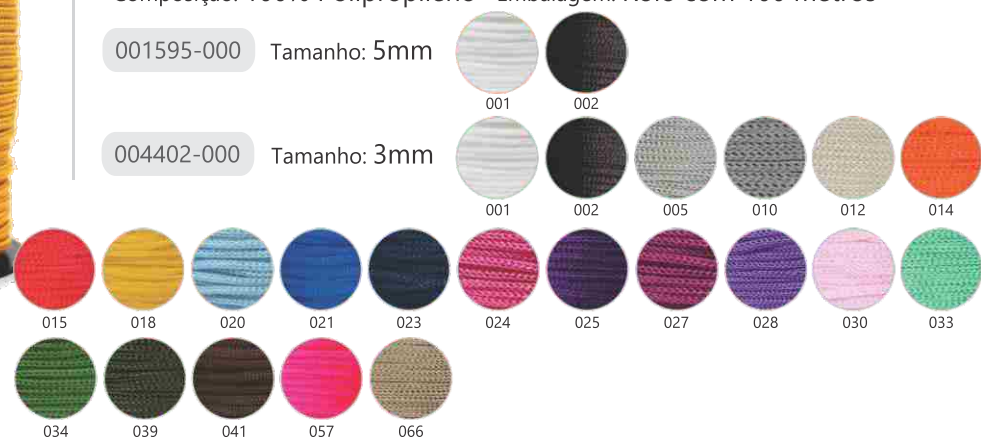

Cordão Rabo de Rato

Composição: 100% Polipropileno · Embalagem: Rolo com 100 metros

001595-000 Tamanho: 5mm

004402-000 Tamanho: 3mm