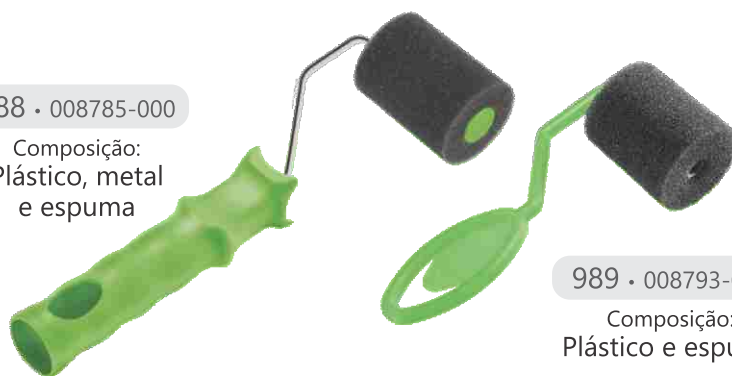

Cor: Única • Embalagem: Blister com 2 batedores de espuma tamanhos 0 e 6

ACESSÓRIOS PARA ARTESANATO

Rolo de Espuma

Cor: Única • Tamanho: 4cm
Embalagem: Unidade

988 • 008785-000

Composição:
Plástico, metal
e espuma