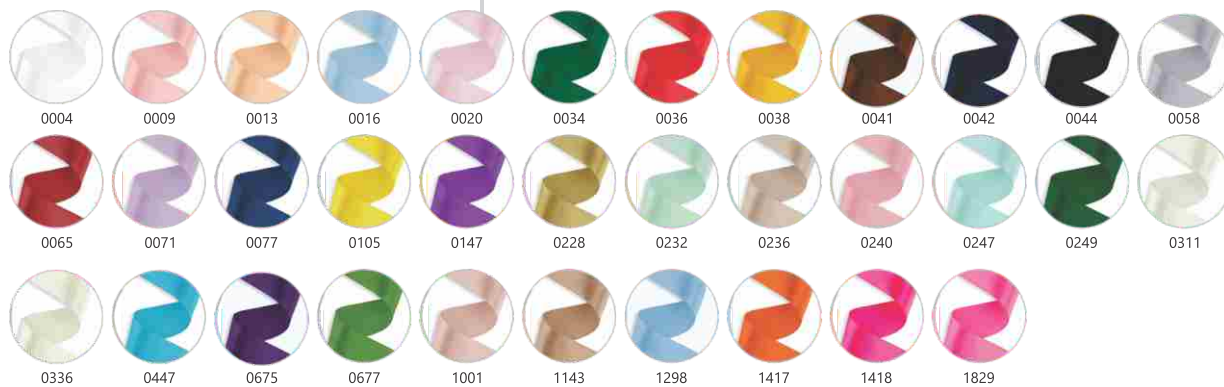

Laço Cetim Mini

3001 · 002430-000

Composição: 100% Poliéster · Tamanho: 15x25mm
Embalagem: Pacote com 100 Unidades