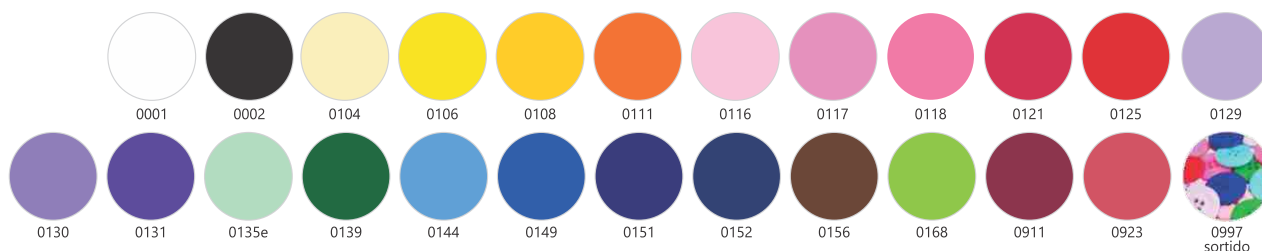

Tamanho: 15mm

24 · 008732-000

Tamanho: 20mm

32 · 005501-000

Tamanho: 23mm

36 · 005571-000

Tamanho: 25mm

40 · 005574-000

Tamanho: 35mm

54 · 005572-000