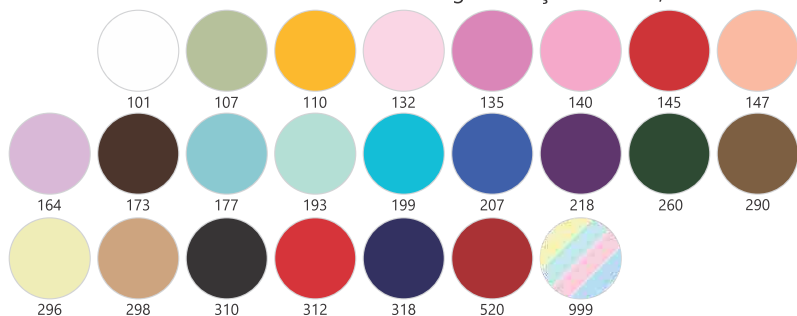

Bordado CTL-035

009815-000

Composição: 90% poliéster / 10% algodão
Tamanho: 100mm · Embalagem: Peça com 13,70 metros

Bordado CTL-061

009807-000

Composição: 90% poliéster / 10% algodão
Tamanho: 25mm · Embalagem: Peça com 13,70 metros