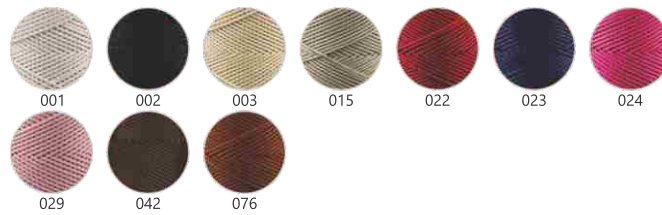

Cordão Encerado

Composição: 84% algodão · Embalagem: Rolo com 100 metros

fino · 005426-000

médio · 005425-000

Tamanho: 1,0mm

Tamanho: 1,5mm