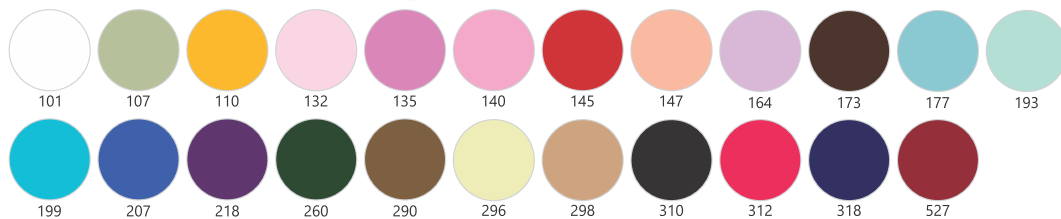

Bordado CTL-035

009815-000

Composição: 90% poliéster / 10% algodão
Tamanho: 100mm · Embalagem: Peça com 13,70 metros

Bordado CTL-061

009807-000

Composição: 90% poliéster / 10% algodão
Tamanho: 25mm · Embalagem: Peça com 13,70 metros