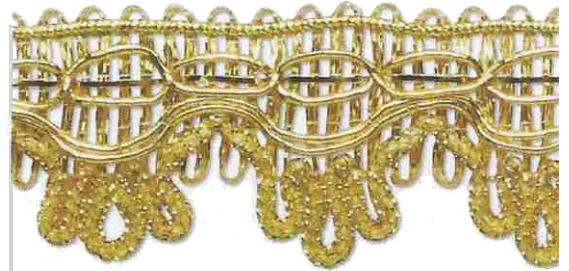

Passamanaria Juta 4000

021997-000

Composição: 42% Juta 42% Algodão 16% Viscose
Tamanho: 50mm · Cor: Cru
Embalagem: Peça com 10 metros

Passamanaria Juta 4005

021998-000

Composição: 54% Algodão 25% Juta 21% Viscose
Tamanho: 35mm · Cor: Cru
Embalagem: Peça com 10 metros