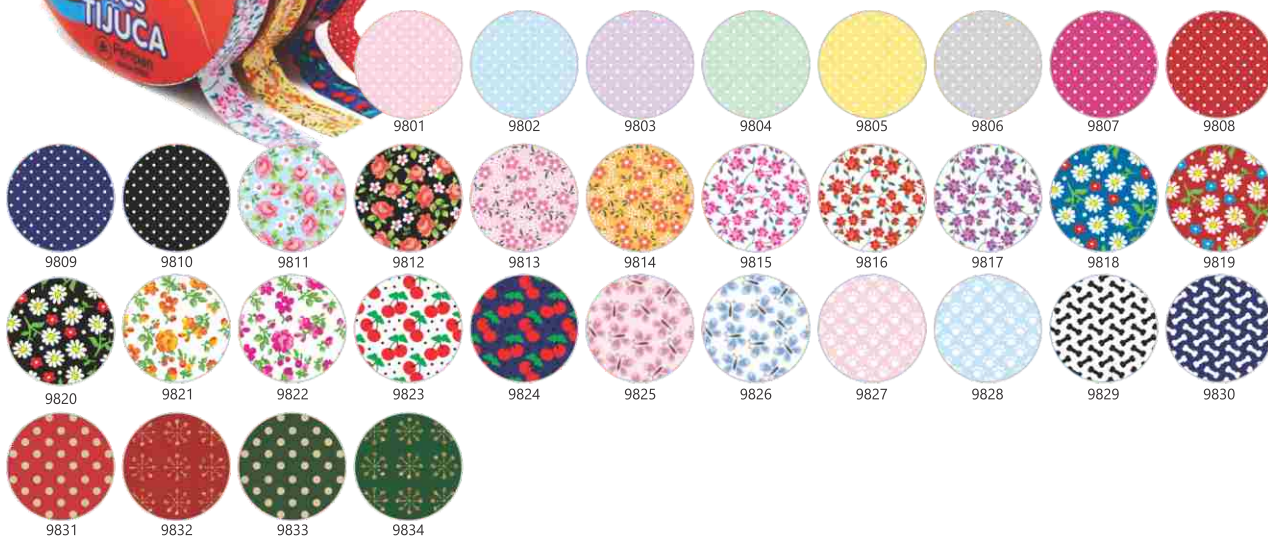

Viés Tricoline Estampado 9800

Composição: 100% algodão • Embalagem: Rolo com 20 metros

007221-000

007222-000

Tamanho: 24mm

Tamanho: 35mm