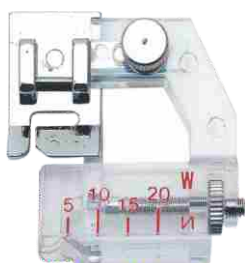

Calcador Doméstico de franzir CY-702

008174-000

Tamanho: 3 x 1,5mm • Composição: Metal • Cor: Única
Embalagem: Unidade