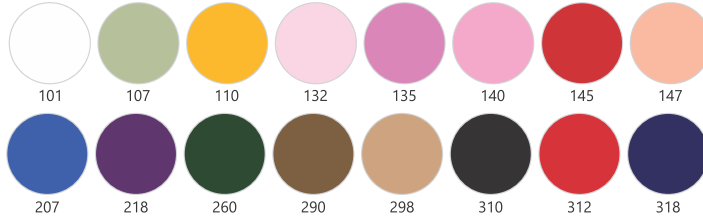

Bordado CTB-134

000619-000

Composição: 90% poliéster / 10% algodão

Tamanho: 50mm · Embalagem: Peça com 13,70 metros

Bordado CTB-142

021876-000

Composição: 90% poliéster / 10% algodão

Tamanho: 50mm · Cor: Branco

Embalagem: Peça com 13,70 metros

Bordado CTB-143

022211-000

Composição: 90% poliéster / 10% algodão

Tamanho: 50mm · Cor: Branco

Embalagem: Peça com 13,70 metros

Bordado CTB-144

021877-000

Composição: 90% poliéster / 10% algodão

Tamanho: 50mm · Cor: Branco

Embalagem: Peça com 13,70 metros

Bordado CTB-145

022212-000

Composição: 90% poliéster / 10% algodão

Tamanho: 50mm · Cor: Branco

Embalagem: Peça com 13,70 metros