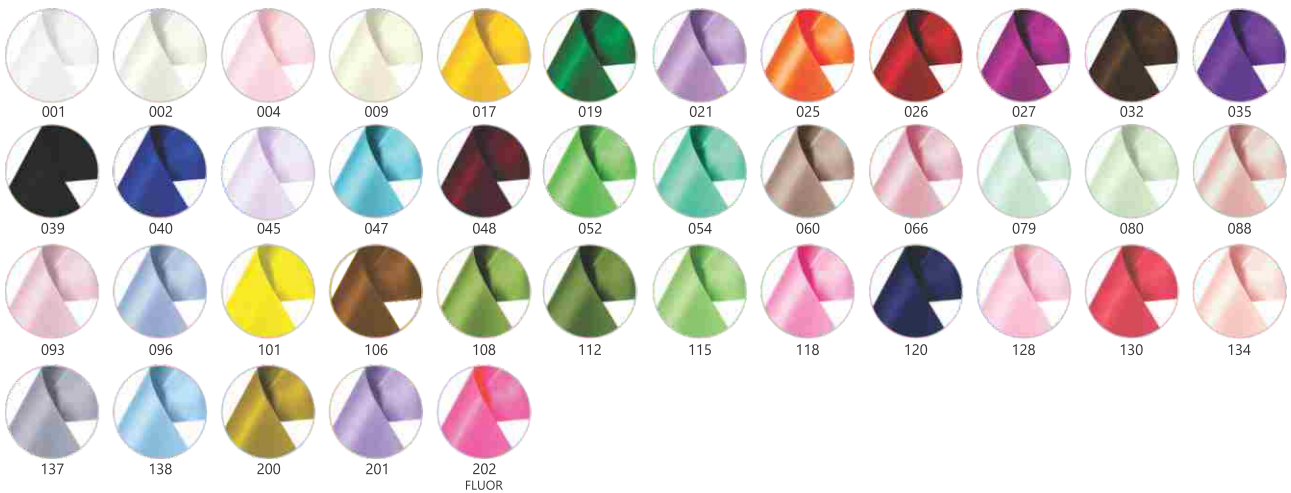

3 · 004803-000

Tamanho: 15mm

5 · 004804-000

Tamanho: 22mm

9 · 004805-000

Tamanho: 38mm

Fita Cetim com Lurex Ouro 906M

Composição: 100% Poliéster · Embalagem: Peça com 10 metros