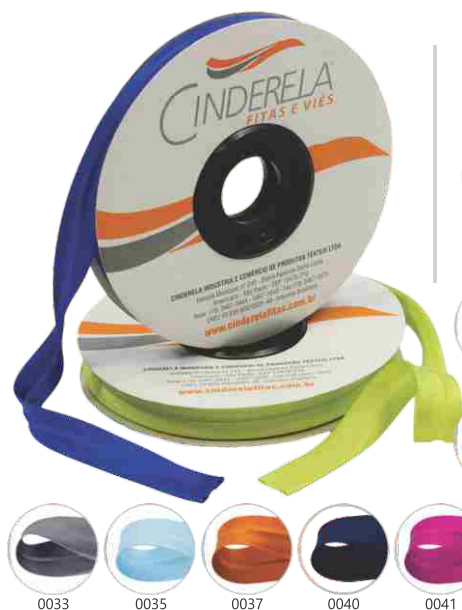

VIÉS

VIÉS

Viés Lurex

Composição: 80% Poliéster / 20% Poliamida
Embalagem: Rolo com 20 metros

005709-000

Tamanho: 12mm
Cores: Ouro e Prata

005710-000

Tamanho: 25mm
Cor: Ouro