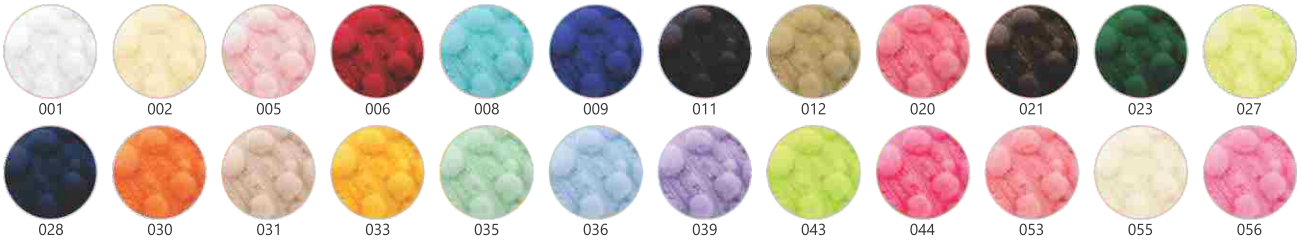

Fita Pompom Mini

008594-000

Composição: 100% Poliamida · Tamanho: 13mm
Embalagem: Peça com 10 metros