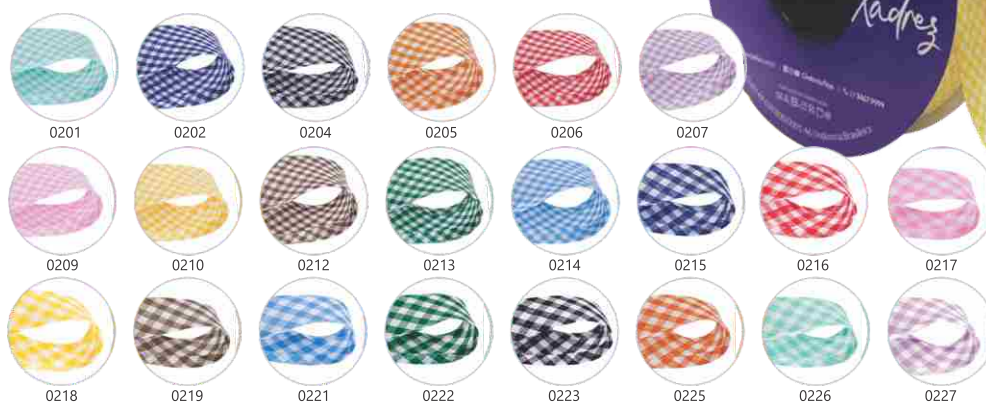

005522-000

005523-000

Tamanho: 12mm

Tamanho: 25mm

Viés Xadrez 9200

Composição: 100% algodão · Cores: Sob consulta

002965-000 Tamanho: 24mm · Embalagem: Rolo com 50 metros

001671-000 Tamanho: 35mm · Embalagem: Rolo com 20 metros