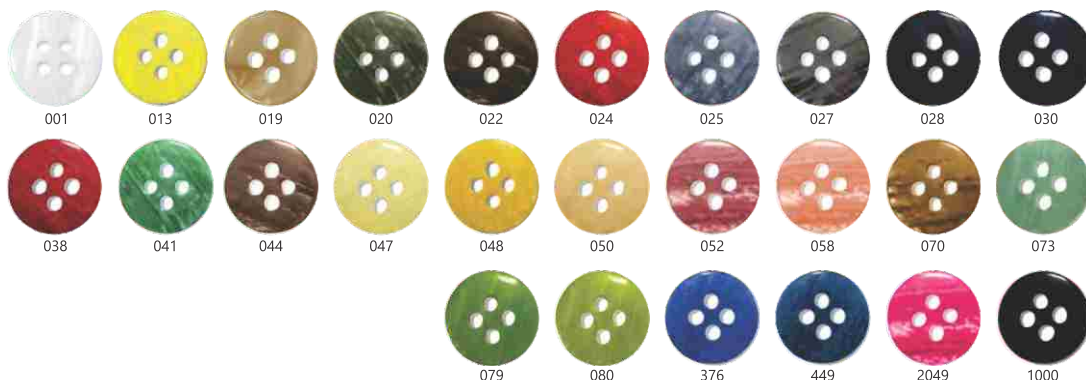

Botão Corozita 1087

Composição: Plástico ABS

18 · 004809-000

Tamanho: 11mm

Embalagem:

Cartela com

72 unidades

24 · 006345-000